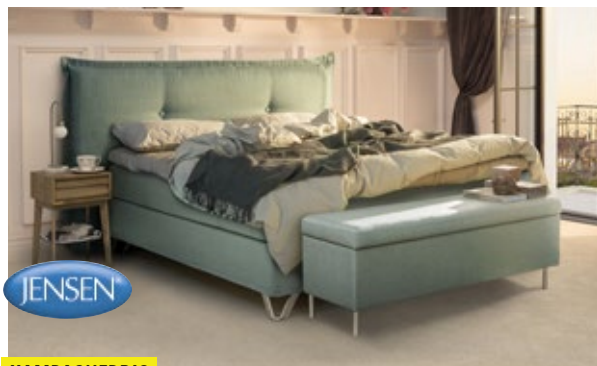

KAMPAGNEPRIS

34.999,-
(46.664,-)

210 x 210 cm 41.949,-

JENSEN SUPREME KONTINENTAL

Softline I topmadrass 160/180x200 cm. Ekskl. ben og gavl.
Fås i længde 210 cm til +10%