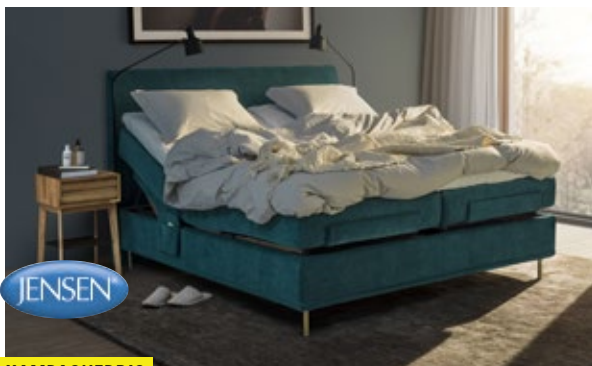

# DRØMME UDSALG

LUKSUS SENGEPAKKE FØLGER GRATIS MED I SENGEKØBET:

Stålben/træben.  
Rulle madrass i 100% bomuld.  
Kuvertlagen i 100% bomuld.  
Hovedpuder "Combi"

VÆRDI: 3.430,-

CARPE DIEM BEDS  
SWEDISH LUXURY

KAMPAGNEPRIS

**14.998,-**  
(19.996,-)

|                |          |
|----------------|----------|
| 80/90 x 200 cm | 7.499,-  |
| 105 x 210 cm   | 9.499,-  |
| 120 x 200 cm   | 11.499,- |

JENSEN DIPLOMAT BOKSMADRASS

Softline I topmadrass 160/180x200 cm. Ekskl. ben og gavl.  
Fås i længde 210 cm til +10%

KAMPAGNEPRIS

**34.999,-**  
(46.664,-)

210 x 210 cm 41.949,-

JENSEN SUPREME KONTINENTAL

Softline I topmadrass 160/180x200 cm. Ekskl. ben og gavl.  
Fås i længde 210 cm til +10%

KAMPAGNEPRIS

**29.998,-**  
(39.998,-)

|                |          |
|----------------|----------|
| 80/90 x 200 cm | 14.999,- |
| 105 x 210 cm   | 18.049,- |
| 120 x 200 cm   | 22.299,- |

JENSEN PRESTIGE DREAM ELEVATION