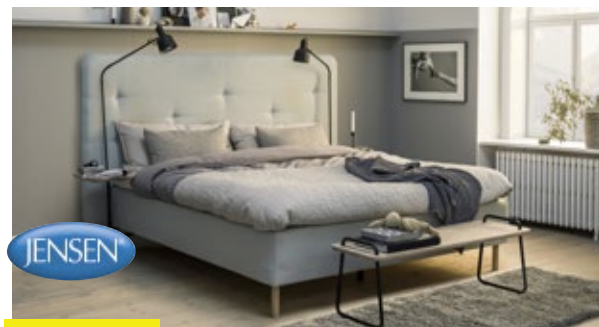

# DRØMME UDSALG

LUKSUS SENGEPAKKE FØLGER GRATIS MED I SENGEKØBET:

Stålben/træben.  
Rulle madrass i 100% bomuld.  
Kuvertlagen i 100% bomuld.  
Hovedpuder "Combi"

VÆRDI: 3.430,-

CARPE DIEM BEDS  
SWEDISH LUXURY

**SPAR 20%**  
PÅ CARPE DIEM BEDS

**NYHED**  
FARSTRUP COMFORT  
CENTER ER NY PREMIUM  
FORHANDLER AF  
CARPE DIEM BEDS

Alle sengene  
fra JENSEN og  
CARPE DIEM BEDS  
er svanemærket

KAMPAGNEPRIS

**24.998,-**  
(33.330,-)

|                |          |
|----------------|----------|
| 80/90 x 200 cm | 12.499,- |
| 105 x 210 cm   | 14.999,- |
| 120 x 200 cm   | 18.499,- |

JENSEN AMBASSADØR DREAM ELEVATION

Softline I topmadrass 160/180x200 cm. Ekskl. ben og gavl.  
Fås i længde 210 cm til +10%

KAMPAGNEPRIS

**14.998,-**  
(19.996,-)

|                |          |
|----------------|----------|
| 80/90 x 200 cm | 7.499,-  |
| 105 x 210 cm   | 9.499,-  |
| 120 x 200 cm   | 11.499,- |

JENSEN DIPLOMAT BOKSMADRASS