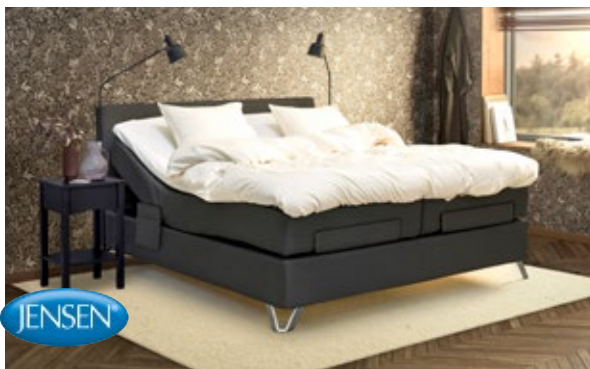

IT'S NOT JUST A BED. IT'S A JENSEN.

SE DE NYE
2018 MODELLER
OG TILBEHØR
FRA JENSEN
I BUTIKKEN

JENSEN

KAMPAGNEPRIS

17.998,-
(23.996,-)

80/90 x 200 cm	8.999,-
105 x 210 cm	11.299,-
120/140 x 200 cm	13.749,-

JENSEN AMBASSADØR NORDIC SEAMLESS BOKSMADRAS
Softline I topmadras 160/180x200 cm.
Ekskl. ben og gavl.
Fås i længde 210 cm til +10%

JENSEN

KAMPAGNEPRIS

21.998,-
(29.331,-)

210 x 210 cm	33.298,-
--------------	----------

JENSEN AMBASSADØR KONTINENTAL
Softline I topmadras 160/180x200 cm. Ekskl. ben og gavl.
Fås i længde 210 cm til +10%

JENSEN

KAMPAGNEPRIS

24.998,-
(33.330,-)

80/90 x 200 cm	12.499,-
105 x 210 cm	14.999,-
120 x 200 cm	18.499,-

JENSEN AMBASSADØR DREAM ELEVATION
Softline I topmadras 160/180x200 cm. Ekskl. ben og gavl.
Fås i længde 210 cm til +10%

LUKSUS SENGEPAKKE FØLGER GRATIS MED I SENGEKØBET:

- Stålben/træben
- Rullemdras i 100% bomuld
- Kuvertlagen i 100% bomuld
- Hovedpuder "Combi"

VÆRDI: 3.430,-

EGEN MONTØR

Claus er vores egen uddannede montør, og han sover først godt, når DU SOVER GODT.