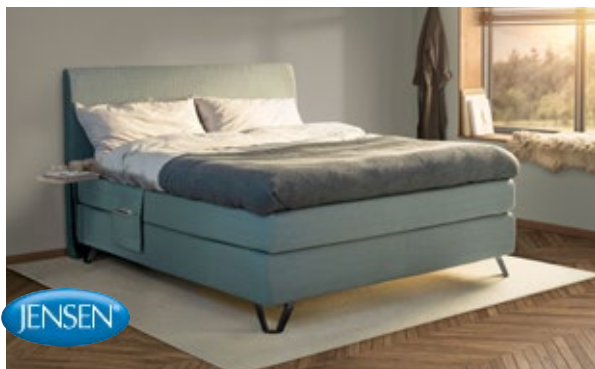

IT'S NOT JUST A BED. IT'S A JENSEN.

SE DE NYE
2018 MODELLER
OG TILBEHØR
FRA JENSEN
I BUTIKKEN

JENSEN

KAMPAGNEPRIS

17.998,-
(23.996,-)

80/90 x 200 cm	8.999,-
105 x 210 cm	11.299,-
120/140 x 200 cm	13.749,-

JENSEN AMBASSADØR NORDIC SEAMLESS BOKSMADRAS
Softline I topmadras 160/180x200 cm.
Ekskl. ben og gavl.
Fås i længde 210 cm til +10%

Jensen Originale Zone-system er hovedkomponenten i alle Jensen-produkter og sengene er svanemærket!

VORES FYSIOTERAPEUT

Kamilla Nørgaard er i butikken hver onsdag kl. 15.15-17.30, eller efter aftale, hvor hun giver gode råd om liggekomfort.

JENSEN

KAMPAGNEPRIS

21.998,-
(29.331,-)

210 x 210 cm	33.298,-
--------------	----------

JENSEN AMBASSADØR KONTINENTAL
Softline I topmadras 160/180x200 cm. Ekskl. ben og gavl.
Fås i længde 210 cm til +10%

JENSEN

LUKSUS SENGEPAKKE FØLGER GRATIS MED I SENGEKØBET:

- Stålben/træben
- Rullemdras i 100% bomuld
- Kuvertlagen i 100% bomuld
- Hovedpuder "Combi"

VÆRDI: 3.430,-

EGEN MONTØR

Claus er vores egen uddannede montør, og han sover først godt, når DU SOVER GODT.